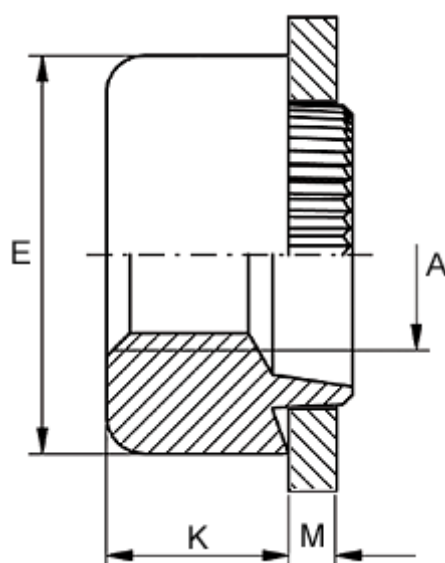

Varenummer: 12716000140500
Beskrivelse: KLEE-coil 716 000 140.500
M14 Rustfast 1.4305

Mål

Anbefalet huldia. for ekstrem belastning	= 19.3
Anbefalet huldia. for normal brug	= 19.6
Højde K	= 10.2
Indvendigt gevind A	= M14
Pladetykkelse M	= 4,4 til 4,6
Udvendig diameter E	= 25.3